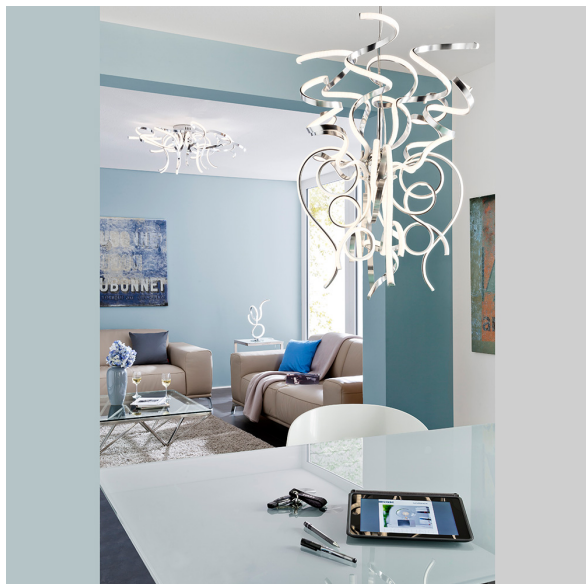

## Lampe LED suspendue, Design incurvé, 350 cm de hauteur, 9900 LM

VOIR LE PRODUIT DANS LA BOUTIQUE

Couleur	<u>Chrome</u>
Matériau	<u>Métal</u>
Style	<u>moderne, décoratif, élégant, attractif</u>
Dimmable	<u>Oui</u>
Classe FED	G
Rendu des couleurs	80 CRI
Fréquence	50 Hz
Durée de vie	20.000 Heures
Sources lumineuses	Sources lumineuses LED
Ampoules incluses ?	oui
Couleur de la lumière	<u>3000 K</u>
Intensité lumineuse	<u>9900 lm</u>
Indice de protection	<u>IP20</u>
Classe de protection	2
Volt	230 V
Watt	111 W
Certificat	<u>Certificat CE</u>
Largeur réglable	non
Diamètre	<u>70</u>
Poids	5,6 kg
Hauteur	350 cm
Réglable en hauteur	non
Type de produit	Lampe suspendue
Technologie	Technologie LED
Prix	899,95 €