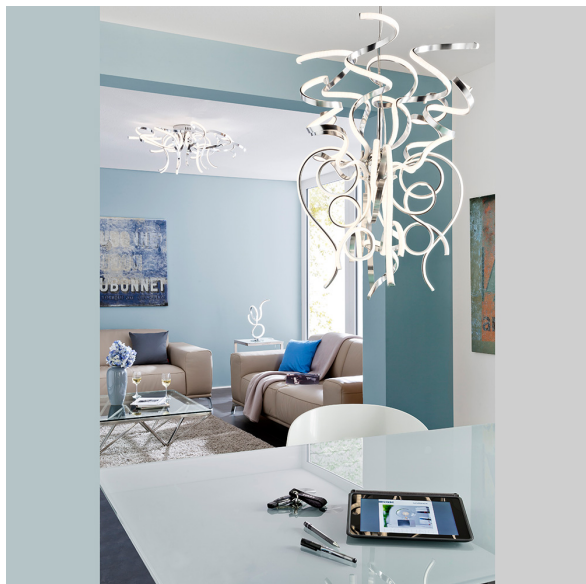

## Lampe LED suspendue, Design incurvé, 350 cm de hauteur, 9900 LM

[PRODUKT IM SHOP ANSCHAUEN](#)

Couleur	Chrome
Matériau	Métal
Style	décoratif, élégant, moderne, attractif
Dimmable	oui
Classe FED	G
Rendu des couleurs	80 CRI
Fréquence	50 Hz
Durée de vie	20.000 Heures
Sources lumineuses	Sources lumineuses LED
Ampoules incluses ?	oui
Couleur de la lumière	3000 K
Intensité lumineuse	9900 lm
Indice de protection	IP20
Classe de protection	2
Volt	230 V
Watt	111 W
Certificat	Certificat CE
Largeur réglable	non
Diamètre	70
convient pour	Éclairage suspendu, Éclairage de la chambre à coucher, Éclairage de la salle à manger, Éclairage des couloirs, Éclairage de la cuisine, Éclairage intérieur, Éclairage de l'atrium, Éclairage de bancs, Éclairage du café, Éclairage des planchers, Éclairage de la maison de vacances, Éclairage de l'appartement, Éclairage de la restauration, Éclairage du hall d'entrée, Éclairage des suites d'hôtel, Éclairage de l'hôtel, Éclairage des chambres d'hôtel, Éclairage intérieur, Éclairage du cabinet médical, Éclairage du salon, Éclairage de la salle d'attente, Éclairage de la salle d'attente, Éclairage du salon, Éclairage du salon
Poids	5,6 kg
Hauteur	350 cm
Réglable en hauteur	non
Type de produit	Lampe suspendue
Technologie	Technologie LED
Prix	899,95 €