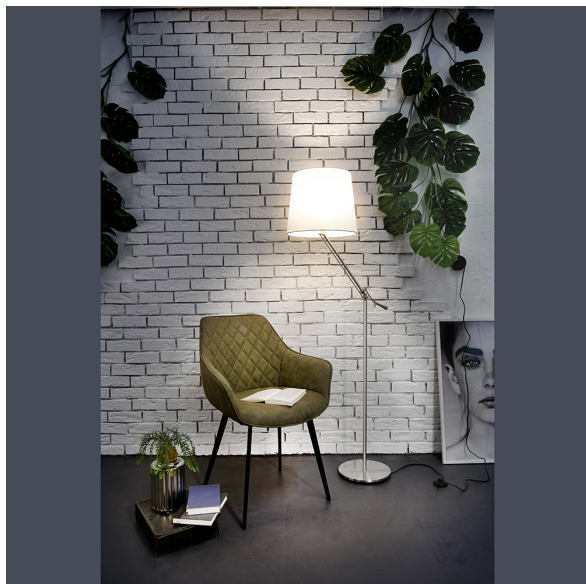

Lampadaire, Réglable, Abat-jour en tissu, Conique, Blanc, jusqu'à 165 cm de hauteur

[VOIR LE PRODUIT DANS LA BOUTIQUE](#)

Couleur	<u>Blanc, Nickel</u>
Matériau	<u>Métal, Tissu</u>
Foyers	1
Dimmable	<u>Non</u>
Classe FED	
Fréquence	50 Hz
Ampoules incluses ?	non
Classe de protection	2
Volt	230 V
Largeur réglable	non
Diamètre	<u>35</u>
Poids	5,55 kg
Hauteur	<u>165 cm</u>
Réglable en hauteur	non
Type de produit	Lampadaire
Profondeur	0,00 cm
Prix	229,95 €